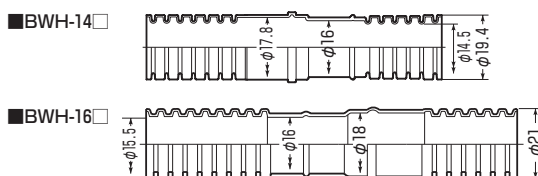

ドレンホース (クーラー用排水ドレンホース)

φ16・φ18兼用の接続口

■2層タイプ

新 ■ハイグレードブラック

- 接続口は、50cm毎にありφ16・φ18兼用です。
- 耐候性をアップした2層タイプもあります。(BWH-□H)
- ハイグレードブラックは黒系の壁にマッチ！さらに耐候性もアップしています。

種類	品番	色	長さ	入数	希望小売価格(税抜)
標準タイプ	BWH-14	アイボリー	50m	1	6,360
	BWH-16	アイボリー	40m	1	6,060
2層タイプ	BWH-14H	ホワイト	50m	1	6,860
	BWH-16H	ホワイト	40m	1	6,590
ハイグレードブラック	BWH-14K	ブラック	50m	1	6,860