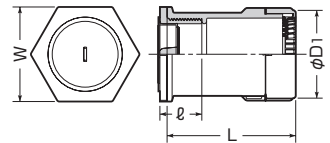

Gタイプ

- 接続も解除も一発でOK!
- キャップ付ですから、トロ侵入がありません。

※サイズ42、54は若干形状が異なります。

■サイズ14~36

■サイズ42、54

品番	適合管	適合 フック径	電線管の呼び	ねじの呼び	φD ₁	φD ₂ (W)	L	ℓ	入数	最小入数	希望小売価格(税抜)
CDK-14GS	CD管14	φ22 φ27	16 22(25) 兼用	G1/2	27	30	42.5	14	100	10	90
CDK-16GS	CD管16	φ22 φ27	16 22(25) 兼用	G1/2	28.5	30	45	14	200	10	90
CDK-16G	CD管16	φ27	22(25)	G3/4	28.5	31	45.5	14.5	200	10	90
CDK-22G	CD管22	φ27	22(25)	G3/4	36	31	52	14.5	100	10	120
CDK-28G	CD管28	φ34	28(31)	G1	44	44	64	15	50	10	220
CDK-36G	CD管36	φ42	36	G1 1/4	53.5	55	72	15	20	1	400
CDK-42G	CD管42	φ48	42	G1 1/2	60.5	65	85.5	31	10	1	740
CDK-54G	CD管54	φ60	54	G2	73.5	79	107.5	35	20	1	880

はめねじです。

ご注意

管の曲げがきつい場合は、曲がりコネクタ等を使用し、管の曲げを緩和してください。