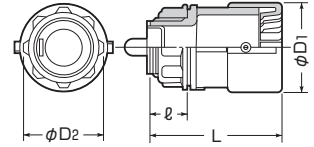

Gタイプ

- 接続も解除も一発でOK!
- キャップ付ですから、トロ侵入がありません。

※サイズ42、54は若干形状が異なります。

■サイズ14~36

■サイズ42、54

品番	適合管	適合 フック径	電線管の呼び	ねじの呼び	φD ₁	φD ₂ (W)	L	ℓ	入数	最小入数	希望小売価格(税抜)
CDK-14GS	CD管14	φ22 φ27	16 22(25) 兼用	G1/2	27	30	42.5	14	100	10	90
CDK-16GS	CD管16	φ22 φ27	16 22(25) 兼用	G1/2	28.5	30	45	14	200	10	90
CDK-16G	CD管16	φ27	22(25)	G3/4	28.5	31	45.5	14.5	200	10	90
CDK-22G	CD管22	φ27	22(25)	G3/4	36	31	52	14.5	100	10	120
CDK-28G	CD管28	φ34	28(31)	G1	44	44	64	15	50	10	220
CDK-36G	CD管36	φ42	36	G1 1/4	53.5	55	72	15	20	1	400
CDK-42G	CD管42	φ48	42	G1 1/2	60.5	65	85.5	31	10	1	740
CDK-54G	CD管54	φ60	54	G2	73.5	79	107.5	35	20	1	880

はめねじです。

ご注意

管の曲げがきつい場合は、曲がりコネクタ等を使用し、管の曲げを緩和してください。