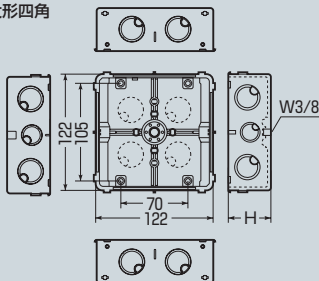

CDO-5A

CDO-5B

ご注意

CDO-5A・5Bの側面ノックにはPF管コネクタ(ワンタッチ型・防水型)は3連で取り付けられません。

仕切板が取り付けられます。➡22頁

■中形四角

■大形四角

- ボックスの傾き防止ができる、便利な4mmバー取り付け穴付です。(ビス固定不要)
- スタート付。スタート使用の際は、ボックス裏のノックアウトを外して使用できます。
- 塗代カバー(ワンタッチタイプ)対応品です。

➡549・550頁

塗代カバー(ワンタッチタイプ)が取り付けられます。

〈ボックスの傾き防止、固定が簡単です。〉 ➡620頁~

- ①4mmバーをボックスのバー取り付け穴に止まる位置まで差し込みます。
- ②2mmバーを曲げ、壁筋に結束します。

軽量間仕切り壁へも簡単に取り付けられます。

※裏のノックアウトをドライバー等で外してください。 ➡633頁

引っ張り固定する場合のボックス変形防止には補強ピンが最適です。

➡639頁

品番	種類	側面ノックアウト	H	入数	最小入数	希望小売価格(税抜)
CDO-4AS	中形四角(薄型)	16・16(19・19)×2 22・22(25・25)×2	39.6	20	1	280
CDO-4A	中形四角(浅型)	22・22(25・25)×4	45	50	1	280
CDO-4B	中形四角(深型)	22・22(25・25)×2 22・28(25・31)×2	54	50	1	440
CDO-5AS	大形四角(薄型)	16・16(19・19)×4	39.6	20	1	660
CDO-5A	大形四角(浅型)	22・16・22(25・19・25)×2 22・22(25・25)×2	45	50	1	660
CDO-5B	大形四角(深型)	22・16・22(25・19・25)×2 28・28(31・31)×2	54	50	1	740