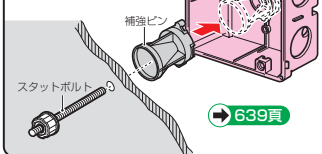

CDO-5A

CDO-5B

ご注意

CDO-5A・5Bの側面ノックにはPF管コネクタ(ワンタッチ型・防水型)は3連で取り付けられません。

仕切板が取り付けられます。➡22頁

■中形四角

■大形四角

- ボックスの傾き防止ができる、便利な4mmバー取り付け穴付です。(ビス固定不要)
- スタート付。スタート使用の際は、ボックス裏のノックアウトを外して使用できます。
- 塗代カバー(ワンタッチタイプ)対応品です。

➡549・550頁

塗代カバー(ワンタッチタイプ)が取り付けられます。

〈ボックスの傾き防止、固定が簡単です。〉 ➡620頁~

- ①4mmバーをボックスのバー取り付け穴に止まる位置まで差し込みます。
- ②2mmバーを曲げ、壁筋に結束します。

軽量間仕切り壁へも簡単に取り付けられます。

※裏のノックアウトをドライバー等で外してください。 ➡633頁

引っ張り固定する場合のボックス変形防止には補強ピンが最適です。

➡639頁

品番	種類	側面ノックアウト	H	入数	最小入数	希望小売価格(税抜)
CDO-4AS	中形四角(薄型)	16・16(19・19)×2 22・22(25・25)×2	39.6	20	1	280
CDO-4A	中形四角(浅型)	22・22(25・25)×4	45	50	1	280
CDO-4B	中形四角(深型)	22・22(25・25)×2 22・28(25・31)×2	54	50	1	440
CDO-5AS	大形四角(薄型)	16・16(19・19)×4	39.6	20	1	660
CDO-5A	大形四角(浅型)	22・16・22(25・19・25)×2 22・22(25・25)×2	45	50	1	660
CDO-5B	大形四角(深型)	22・16・22(25・19・25)×2 28・28(31・31)×2	54	50	1	740