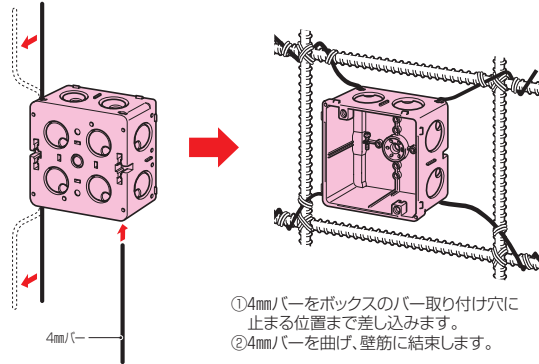

CDO-5A

CDO-5B

ご注意

CDO-5A・5Bの側面ノックにはPF管コネクタ(ワンタッチ型・防水型)は3連で取り付けられません。

仕切板が取り付けられます。➡22頁

■中形四角

■大形四角

- ボックスの傾き防止ができる、便利な4mmバー取り付け穴付です。(ビス固定不要)
- スタート付。スタート使用の際は、ボックス裏のノックアウトを外して使用できます。
- 塗代カバー(ワンタッチタイプ)対応品です。

➡549・550頁

塗代カバー(ワンタッチタイプ)が取り付けられます。

〈ボックスの傾き防止、固定が簡単です。〉 ➡620頁~

- ①4mmバーをボックスのバー取り付け穴に止まる位置まで差し込みます。
- ②2mmバーを曲げ、壁筋に結束します。

軽量間仕切り壁へも簡単に取り付けられます。

※裏のノックアウトをドライバー等で外してください。 ➡633頁

引っ張り固定する場合のボックス変形防止には補強ピンが最適です。