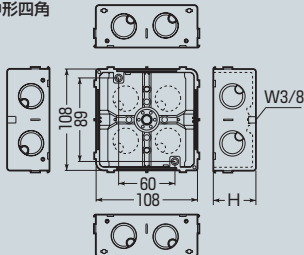

CDO-5A

CDO-5B

ご注意

CDO-5A・5Bの側面ノックにはPF管コネクタ(ワンタッチ型・防水型)は3連で取り付けられません。

仕切板が取り付けられます。➡22頁

■中形四角

■大形四角

- ボックスの傾き防止ができる、便利な4mmバー取り付け穴付です。(ビス固定不要)
- スタート付。スタート使用の際は、ボックス裏のノックアウトを外して使用できます。
- 塗代カバー(ワンタッチタイプ)対応品です。

➡549・550頁

塗代カバー(ワンタッチタイプ)が取り付けられます。

〈ボックスの傾き防止、固定が簡単です。〉 ➡620頁~

- ①4mmバーをボックスのバー取り付け穴に止まる位置まで差し込みます。
- ②2mmバーを曲げ、壁筋に結束します。

軽量間仕切り壁へも簡単に取り付けられます。

※裏のノックアウトをドライバー等で外してください。 ➡633頁

引っ張り固定する場合のボックス変形防止には補強ピンが最適です。

➡639頁

品番	種類	側面ノックアウト	H	入数	最小入数	希望小売価格(税抜)
CDO-4AS	中形四角(薄型)	16・16(19・19)×2 22・22(25・25)×2	39.6	20	1	280
CDO-4A	中形四角(浅型)	22・22(25・25)×4	45	50	1	280
CDO-4B	中形四角(深型)	22・22(25・25)×2 22・28(25・31)×2	54	50	1	440
CDO-5AS	大形四角(薄型)	16・16(19・19)×4	39.6	20	1	660
CDO-5A	大形四角(浅型)	22・16・22(25・19・25)×2 22・22(25・25)×2	45	50	1	660
CDO-5B	大形四角(深型)	22・16・22(25・19・25)×2 28・28(31・31)×2	54	50	1	740