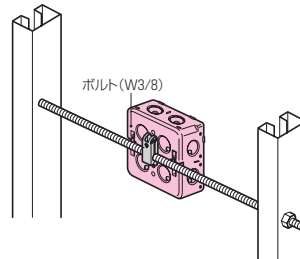

CDO-5A

CDO-5B

ご注意

CDO-5A・5Bの側面ノックにはPF管コネクタ(ワンタッチ型・防水型)は3連で取り付けられません。

仕切板が取り付けられます。➡22頁

■中形四角

■大形四角

- ボックスの傾き防止ができる、便利な4mmバー取り付け穴付です。(ビス固定不要)
- スタート付。スタート使用の際は、ボックス裏のノックアウトを外して使用できます。
- 塗代カバー(ワンタッチタイプ)対応品です。

➡549・550頁

塗代カバー(ワンタッチタイプ)が取り付けられます。

〈ボックスの傾き防止、固定が簡単です。〉 ➡620頁~

- ①4mmバーをボックスのバー取り付け穴に止まる位置まで差し込みます。
- ②2mmバーを曲げ、壁筋に結束します。

軽量間仕切り壁へも簡単に取り付けられます。

※裏のノックアウトをドライバー等で外してください。 ➡633頁

引っ張り固定する場合のボックス変形防止には補強ピンが最適です。

➡639頁

品番	種類	側面ノックアウト	H	入数	最小入数	希望小売価格(税抜)
CDO-4AS	中形四角(薄型)	16・16(19・19)×2 22・22(25・25)×2	39.6	20	1	280
CDO-4A	中形四角(浅型)	22・22(25・25)×4	45	50	1	280
CDO-4B	中形四角(深型)	22・22(25・25)×2 22・28(25・31)×2	54	50	1	440
CDO-5AS	大形四角(薄型)	16・16(19・19)×4	39.6	20	1	660
CDO-5A	大形四角(浅型)	22・16・22(25・19・25)×2 22・22(25・25)×2	45	50	1	660
CDO-5B	大形四角(深型)	22・16・22(25・19・25)×2 28・28(31・31)×2	54	50	1	740