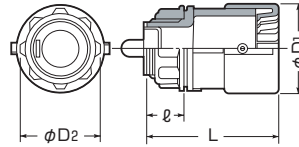

- 接続も解除も一発でOK!
- キャップ付ですから、トロ侵入がありません。
- 防水型パッキンセットを使用すれば、防水型にできます。 → 403頁

■サイズ14~36

■サイズ42, 54

色	品番	適合管	適合管 ロック径	電線管の呼び	ねじの呼び	φD ₁	φD ₂ (W)	L	ℓ	入数	最小入数	希望小売価格(税抜)
ベージュ	MFSK-14GS	※PF管14	φ22 φ27	16 22(25) 兼用	G1/2	30	30	45	14	200	10	90
	MFSK-16GS	※PF管16	φ22 φ27	16 22(25) 兼用	G1/2	31.5	30	46.5	14	200	10	90
	MFSK-16G	※PF管16	φ27	22(25)	G3/4	31.5	31	46.5	14.5	200	10	90
	MFSK-22G	※PF管22	φ27	22(25)	G3/4	39.5	31	55	14.5	100	10	120
	MFSK-28G	※PF管28	φ34	28(31)	G1	47	44	66	15	50	10	220
	MFSK-36G	※PF管36	φ42	36	G1 1/4	58	55	77	15	50	1	400
	MFSK-42G	※PF管42	φ48	42	G1 1/2	65.5	65	93.5	31	30	1	740
	MFSK-54G	※PF管54	φ60	54	G2	78	79	112.5	35	20	1	880
ミルキーホワイト	MFSK-16GSM	※PF管16	φ22 φ27	16 22(25) 兼用	G1/2	31.5	30	46.5	14	200	10	90
	MFSK-16GM	※PF管16	φ27	22(25)	G3/4	31.5	31	46.5	14.5	200	10	90
	MFSK-22GM	※PF管22	φ27	22(25)	G3/4	39.5	31	55	14.5	100	10	120
	MFSK-28GM	※PF管28	φ34	28(31)	G1	47	44	66	15	50	10	220
	MFSK-36GM	※PF管36	φ42	36	G1 1/4	58	55	77	15	50	1	400
	MFSK-42GM	※PF管42	φ48	42	G1 1/2	65.5	65	93.5	31	30	1	740
MFSK-54GM	※PF管54	φ60	54	G2	78	79	112.5	35	20	1	880	
グレー	MFSK-14GSH	※PF管14	φ22 φ27	16 22(25) 兼用	G1/2	30	30	45	14	200	10	90
	MFSK-16GSH	※PF管16	φ22 φ27	16 22(25) 兼用	G1/2	31.5	30	46.5	14	200	10	90
	MFSK-16GH	※PF管16	φ27	22(25)	G3/4	31.5	31	46.5	14.5	200	10	90
	MFSK-22GH	※PF管22	φ27	22(25)	G3/4	39.5	31	55	14.5	100	10	120
	MFSK-28GH	※PF管28	φ34	28(31)	G1	47	44	66	15	50	10	220
	MFSK-36GH	※PF管36	φ42	36	G1 1/4	58	55	77	15	50	1	400
	MFSK-42GH	※PF管42	φ48	42	G1 1/2	65.5	65	93.5	31	30	1	740
	MFSK-54GH	※PF管54	φ60	54	G2	78	79	112.5	35	20	1	880
黒	MFSK-16GSK	※PF管16	φ22 φ27	16 22(25) 兼用	G1/2	31.5	30	46.5	14	200	10	90
	MFSK-16GK	※PF管16	φ27	22(25)	G3/4	31.5	31	46.5	14.5	200	10	90
	MFSK-22GK	※PF管22	φ27	22(25)	G3/4	39.5	31	55	14.5	100	10	120
	MFSK-28GK	※PF管28	φ34	28(31)	G1	47	44	66	15	50	10	220
	MFSK-36GK	※PF管36	φ42	36	G1 1/4	58	55	77	15	50	1	400
	MFSK-42GK	※PF管42	φ48	42	G1 1/2	65.5	65	93.5	31	30	1	740
MFSK-54GK	※PF管54	φ60	54	G2	78	79	112.5	35	20	1	880	

※MF, MFXは除く

はめねじです。