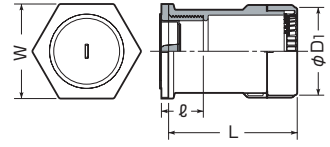

- 接続も解除も一発でOK!
- キャップ付ですから、トロ侵入がありません。
- 防水型パッキンセットを使用すれば、防水型にできます。 → 403頁

■サイズ14~36

■サイズ42, 54

色	品番	適合管	適合管 ロック径	電線管の呼び	ねじの呼び	φD ₁	φD ₂ (W)	L	ℓ	入数	最小入数	希望小売価格(税抜)
ベージュ	MFSK-14GS	※PF管14	φ22 φ27	16 22(25) 兼用	G1/2	30	30	45	14	200	10	90
	MFSK-16GS	※PF管16	φ22 φ27	16 22(25) 兼用	G1/2	31.5	30	46.5	14	200	10	90
	MFSK-16G	※PF管16	φ27	22(25)	G3/4	31.5	31	46.5	14.5	200	10	90
	MFSK-22G	※PF管22	φ27	22(25)	G3/4	39.5	31	55	14.5	100	10	120
	MFSK-28G	※PF管28	φ34	28(31)	G1	47	44	66	15	50	10	220
	MFSK-36G	※PF管36	φ42	36	G1 1/4	58	55	77	15	50	1	400
	MFSK-42G	※PF管42	φ48	42	G1 1/2	65.5	65	93.5	31	30	1	740
	MFSK-54G	※PF管54	φ60	54	G2	78	79	112.5	35	20	1	880
ミルキーホワイト	MFSK-16GSM	※PF管16	φ22 φ27	16 22(25) 兼用	G1/2	31.5	30	46.5	14	200	10	90
	MFSK-16GM	※PF管16	φ27	22(25)	G3/4	31.5	31	46.5	14.5	200	10	90
	MFSK-22GM	※PF管22	φ27	22(25)	G3/4	39.5	31	55	14.5	100	10	120
	MFSK-28GM	※PF管28	φ34	28(31)	G1	47	44	66	15	50	10	220
	MFSK-36GM	※PF管36	φ42	36	G1 1/4	58	55	77	15	50	1	400
	MFSK-42GM	※PF管42	φ48	42	G1 1/2	65.5	65	93.5	31	30	1	740
MFSK-54GM	※PF管54	φ60	54	G2	78	79	112.5	35	20	1	880	
グレー	MFSK-14GSH	※PF管14	φ22 φ27	16 22(25) 兼用	G1/2	30	30	45	14	200	10	90
	MFSK-16GSH	※PF管16	φ22 φ27	16 22(25) 兼用	G1/2	31.5	30	46.5	14	200	10	90
	MFSK-16GH	※PF管16	φ27	22(25)	G3/4	31.5	31	46.5	14.5	200	10	90
	MFSK-22GH	※PF管22	φ27	22(25)	G3/4	39.5	31	55	14.5	100	10	120
	MFSK-28GH	※PF管28	φ34	28(31)	G1	47	44	66	15	50	10	220
	MFSK-36GH	※PF管36	φ42	36	G1 1/4	58	55	77	15	50	1	400
	MFSK-42GH	※PF管42	φ48	42	G1 1/2	65.5	65	93.5	31	30	1	740
	MFSK-54GH	※PF管54	φ60	54	G2	78	79	112.5	35	20	1	880
黒	MFSK-16GSK	※PF管16	φ22 φ27	16 22(25) 兼用	G1/2	31.5	30	46.5	14	200	10	90
	MFSK-16GK	※PF管16	φ27	22(25)	G3/4	31.5	31	46.5	14.5	200	10	90
	MFSK-22GK	※PF管22	φ27	22(25)	G3/4	39.5	31	55	14.5	100	10	120
	MFSK-28GK	※PF管28	φ34	28(31)	G1	47	44	66	15	50	10	220
	MFSK-36GK	※PF管36	φ42	36	G1 1/4	58	55	77	15	50	1	400
	MFSK-42GK	※PF管42	φ48	42	G1 1/2	65.5	65	93.5	31	30	1	740
MFSK-54GK	※PF管54	φ60	54	G2	78	79	112.5	35	20	1	880	

※MF, MFXは除く

はめねじです。