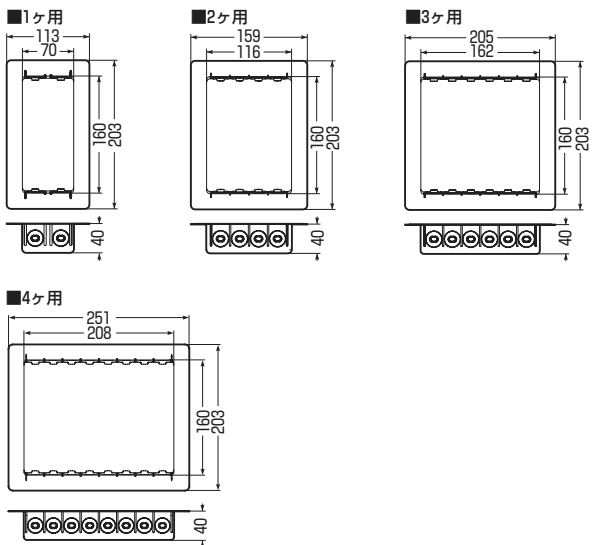

気密カバー

- スライドボックスに取り付け、気密処理を行うカバーです。
- スライドボックスのタッピンねじで、柱に簡単に取り付けられます。
- フランジ部分とシート開口部を粘着テープで固定するだけ。

■粘着テープ付

テープ面	種類	品番	入数	希望小売価格(税抜)
フランジ表面	1ヶ用	SB-1SA	10	オープン価格
	2ヶ用	SB-2SA	10	オープン価格
	3ヶ用	SB-3SA	10	オープン価格
	4ヶ用	SB-4SA	1	オープン価格
フランジ裏面	1ヶ用	SB-1SA2	10	オープン価格
	2ヶ用	SB-2SA2	10	オープン価格
	3ヶ用	SB-3SA2	10	オープン価格

■粘着テープ無

種類	品番	入数	希望小売価格(税抜)
1ヶ用	SB-1SA-N	10	オープン価格
2ヶ用	SB-2SA-N	10	オープン価格
3ヶ用	SB-3SA-N	10	オープン価格
4ヶ用	SB-4SA-N	1	オープン価格