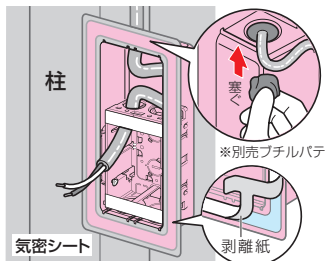

気密カバー

- スライドボックスに取り付け、気密処理を行うカバーです。
- スライドボックスのタッピンねじで、柱に簡単に取り付けられます。
- フランジ部分とシート開口部を粘着テープで固定するだけ。

■粘着テープ付

テープ面	種類	品番	入数	希望小売価格(税抜)
フランジ表面	1ヶ用	SB-1SA	10	オープン価格
	2ヶ用	SB-2SA	10	オープン価格
	3ヶ用	SB-3SA	10	オープン価格
	4ヶ用	SB-4SA	1	オープン価格
フランジ裏面	1ヶ用	SB-1SA2	10	オープン価格
	2ヶ用	SB-2SA2	10	オープン価格
	3ヶ用	SB-3SA2	10	オープン価格