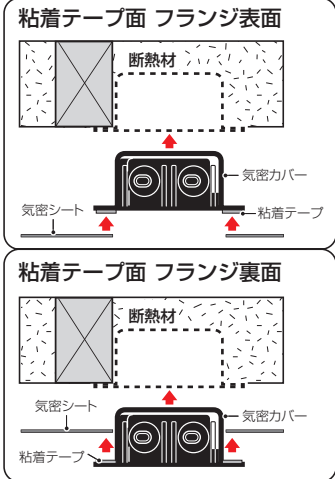

気密カバー

- スライドボックスに取り付け、気密処理を行うカバーです。
- スライドボックスのタッピンねじで、柱に簡単に取り付けられます。
- フランジ部分とシート開口部を粘着テープで固定するだけ。

■粘着テープ付

テープ面	種類	品番	入数	希望小売価格(税抜)
フランジ表面	1ヶ用	SB-1SA	10	オープン価格
	2ヶ用	SB-2SA	10	オープン価格
	3ヶ用	SB-3SA	10	オープン価格
	4ヶ用	SB-4SA	1	オープン価格
フランジ裏面	1ヶ用	SB-1SA2	10	オープン価格
	2ヶ用	SB-2SA2	10	オープン価格
	3ヶ用	SB-3SA2	10	オープン価格

■粘着テープ無

種類	品番	入数	希望小売価格(税抜)
1ヶ用	SB-1SA-N	10	オープン価格
2ヶ用	SB-2SA-N	10	オープン価格
3ヶ用	SB-3SA-N	10	オープン価格
4ヶ用	SB-4SA-N	1	オープン価格