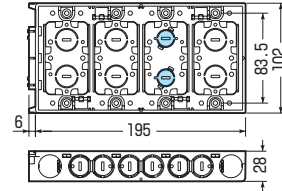

### ■ SBS-W・SBS-WM

ノックC,D

※SBS-WMは仕切板付です。

### ■ SBS-4W

ノックD,E

ノック詳細 → 816・817頁

種類	品番	管の種類別、接続可能本数(片面)									適合仕切板(品番)		入数	最小入数	希望小売価格(税抜)
		TLフレキ			PF管			CD管			上下仕切り用	左右仕切り用			
		14	16	22	14	16	22	14	16	22					
アルミ箔付	1ヶ用 <b>SBS</b>	2	2	—	2	2	—	2	2	—	1M-S	5M		100	130
	2ヶ用 <b>SBS-W</b>	2	2	—	4	2	—	2	4	—	—	2M-S	50	10	400
	2ヶ用 <b>SBS-WM</b>	2	2	—	4	2	—	2	4	—	—	2M-S付	50	10	450
	3ヶ用 <b>SBS-3W</b>	4	2	—	6	2	—	4	6	—	—	2M-S付	20	1	1,020
4ヶ用 <b>SBS-4W</b>	8	—	—	8	—	—	8	8	—	—	2M-S付	20	1	1,710	