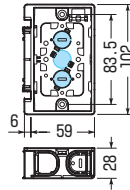

浅形スライドボックス

浅形(深さ28mm)

アルミ
箔付

SB7アダプター適合
→ 886・887頁

直接配管
PF16

*一部ボックスを除く

※ボックス内の広さを確保できる
ブラックカバー付
取り外し簡単・外すと4ヶ用・
付けていれば3ヶ用にサイズ
ダウンできます。

→ 823頁

小判穴
タル穴
ホルソー
穴あけ
対応品
※タッピンねじ付

- 深さ28mm! 薄壁に最適です。
  (標準品より8mm浅い)
- ボックスの背合わせもできます。
- 磁石を取り付ければボックス穴を
  ホルソーで簡単にあけられます。

● 適合磁石 → 888・889頁

NBS-1・NBS-3A・NBS-3B
NBS-40S

※図面中の●はアッターキャッチ
磁石の取り付け位置です。

■ SBS

ノックC

■ SBS-3W

ノックC,D

■ SBS-W・SBS-WM

ノックC,D

※SBS-WMは仕切板付です。

■ SBS-4W

ノックD,E

ノック詳細 → 816・817頁

種類	品番	管の種類別、接続可能本数(片面)									適合仕切板(品番)		入数	最小入数	希望小売価格(税抜)
		TLフレキ			PF管			CD管			上下仕切り用	左右仕切り用			
		14	16	22	14	16	22	14	16	22					
アルミ箔付	1ヶ用 SBS	2	2	—	2	2	—	2	2	—	1M-S	5M		100	130
	2ヶ用 SBS-W	2	2	—	4	2	—	2	4	—	—	2M-S	50	10	400
	2ヶ用 SBS-WM	2	2	—	4	2	—	2	4	—	—	2M-S付	50	10	450
	3ヶ用 SBS-3W	4	2	—	6	2	—	4	6	—	—	2M-S付	20	1	1,020
4ヶ用 SBS-4W	8	—	—	8	—	—	8	8	—	—	2M-S付	20	1	1,710