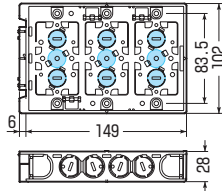

■ SBS-3W

ノックC,D