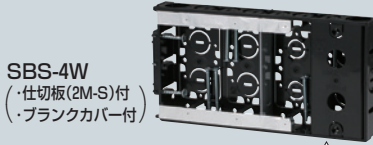

## 浅形(深さ28mm)

アルミ  
箔付

SB7アダプター適合  
→ 886・887頁

直接配管  
PF16

\*一部ボックスを除く

SBS SBS-W

SBS-WM  
・仕切板(2M-S)付

SBS-3W  
・仕切板(2M-S)付

SBS-4W  
・仕切板(2M-S)付  
・ブラックカバー付

※ボックス内の広さを確保できる  
ブラックカバー付  
取り外し簡単・外すと4ヶ用・  
付けていれば3ヶ用にサイズ  
ダウンできます。

→ 823頁

小判穴  
タル穴  
ホルソー  
穴あけ  
対応品  
※タッピンねじ付

- 深さ28mm! 薄壁に最適です。  
(標準品より8mm浅い)
- ボックスの背合わせもできます。
- 磁石を取り付ければボックス穴を  
ホルソーで簡単にあけられます。