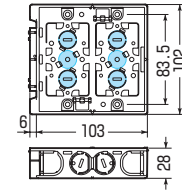

SBS-4W  
・仕切板(2M-S)付  
・ブラックカバー付

※ボックス内の広さを確保できる  
ブラックカバー付  
取り外し簡単・外すと4ヶ用・  
付けていれば3ヶ用にサイズ  
ダウンできます。

→ 823頁

小判穴  
タル穴  
ホルソー  
穴あけ  
対応品  
※タッピンねじ付

- 深さ28mm! 薄壁に最適です。  
(標準品より8mm浅い)
- ボックスの背合わせもできます。
- 磁石を取り付ければボックス穴を  
ホルソーで簡単にあけられます。

● 適合磁石 → 888・889頁

NBS-1・NBS-3A・NBS-3B  
NBS-40S

※図面中の●はアッターキャッチ  
磁石の取り付け位置です。

### ■ SBS-W・SBS-WM

ノックC,D

※SBS-WMは仕切板付です。