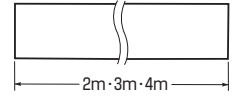

高耐
候性
耐衝撃性
HI

※サイズ100はVP管100サイズと寸法の互換性があります。

ダクトクリップ
→ 1014頁

ミラックハンガー
→ 1463頁

茶系の外壁等にマッチする色もあります。
→ 1066頁

ライトブラウン ブラック チョコレート

並べて配管する場合はミラックハンガーとダクトクリップが便利です。

全長	品 番				φD	近似内径	入数	希望小売価格(税抜)
	ベージュ	ミルクホワイト	グレー	※濃紺				
2m	VE-10J2	—	—	—	14	10	20	400
	VE-14J2	—	—	—	18	14	20	360
	VE-16J2	—	—	—	22	18	30	440
	VE-22J2	—	—	—	26	22	30	490
	VE-28J2	—	—	—	34	28	20	950
	VE-36J2	—	—	—	42	35	20	1,370
3m	VE-16J3	—	—	—	22	18	30	650
	VE-22J3	—	—	—	26	22	30	700
	VE-28J3	—	—	—	34	28	20	1,410
	VE-36J3	—	—	—	42	35	10	2,030
	VE-42J3	—	—	—	48	40	5	2,680
	VE-54J3	—	—	—	60	51	5	3,720
4m	VE-14J4	VE-14M	VE-14	VE-14DB	18	14	20	630
	VE-16J4	VE-16M	VE-16	VE-16DB	22	18	30	780
	VE-22J4	VE-22M	VE-22	VE-22DB	26	22	30	860
	VE-28J4	VE-28M	VE-28	VE-28DB	34	28	20	1,690
	VE-36J4	VE-36M	VE-36	VE-36DB	42	35	10	2,450
	VE-42J4	VE-42M	VE-42	VE-42DB	48	40	5	3,250
	VE-54J4	VE-54M	VE-54	VE-54DB	60	51	5	4,480
	VE-70J4	VE-70M	VE-70	VE-70DB	76	67	3	5,380
	VE-82J4	VE-82M	VE-82	VE-82DB	89	77	1	9,440
	VE-100J4	VE-100M	VE-100	—	114	100	1	15,300