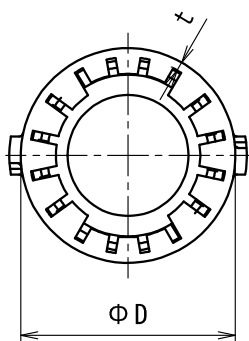

JIS C 8412

品番	$\phi D$	$\phi d$	L	L1	a	t (最小値)
CDC-14G	27	14	55	26.5	2.0	1.0
CDC-16G	28.5	16	60	29	2.0	1.0
CDC-22G	36	22	73	35	3.0	1.0
CDC-28G	44	28	92	44.5	3.0	1.8
CDC-36G	53.5	34.5	107	52	3.0	2.2
CDC-42G	60.5	40	118.5	58	2.5	2.2
CDC-54G	73.5	51	152	74.5	3.0	2.5

注1) 図はCDC-16Gを示す。

2	ストッパー	P C	2	
1	本体	ABS	1	
符号	名称	材質	個数	備考

製品仕様図		
尺度	品名	CD管用 カップリング(Gタイプ)
		CDC-__G
第三角法	図番	C100771H 

未来工業株式会社