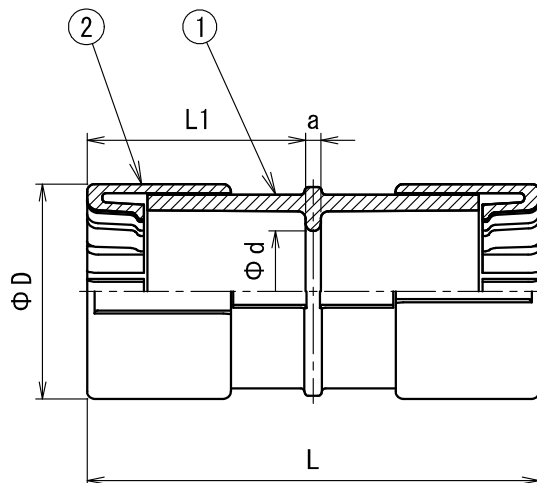

JIS C 8412

品番	$\phi D$	$\phi d$	L	L1	a	t (最小値)
CDC-14G	27	14	55	26.5	2.0	1.0
CDC-16G	28.5	16	60	29	2.0	1.0
CDC-22G	36	22	73	35	3.0	1.0
CDC-28G	44	28	92	44.5	3.0	1.8
CDC-36G	53.5	34.5	107	52	3.0	2.2
CDC-42G	60.5	40	118.5	58	2.5	2.2
CDC-54G	73.5	51	152	74.5	3.0	2.5

注1) 図はCDC-16Gを示す。

2	ストッパー	P C	2	
1	本体	ABS	1	
符号	名称	材質	個数	備考

製品仕様図		
尺度	品名	CD管用 カップリング(Gタイプ)
		CDC-__G
第三角法	図番	C100771H 

未来工業株式会社