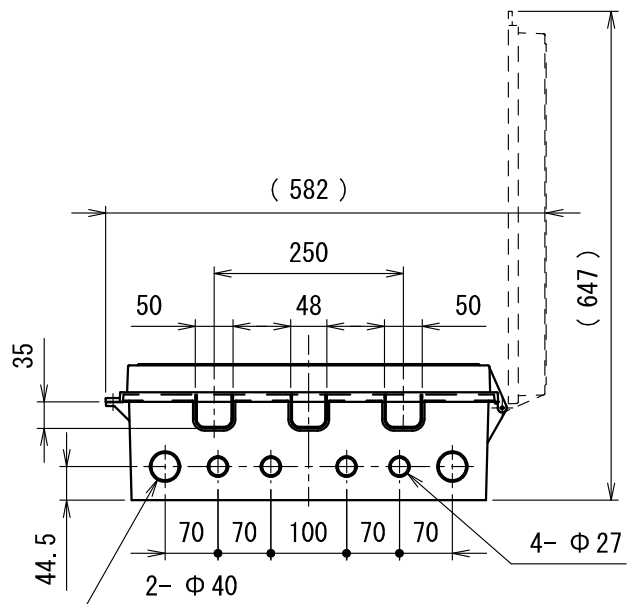

蓋無し参考図

底面図 1/10

品番	WB-15AJ	WB-15AG	WB-15ADG	WB-15AM	WB-15AK
色	ベージュ	グレー	ダークグレー	ミルキーホワイト	ブラック
備考	-	-	-	-	-

符号	名称	材質	個数	備考
7	ピン	SUS	2	-
6	すりわり付六角ボルト	鋼	4	M8×18 光沢クロメートめっき
5	六角ナット	鋼	4	M8 三価クロメートめっき
4	ボード	ベニア	1	440×260×15 罫線付き
3	屋根	ABS	1	-
2	蓋	ABS	1	-
1	基台	ABS	1	-

製品仕様図		
尺度	品名	ウオルボックス(屋根付)
1/8 (1/10)		WB-15A__
第三角法	図番	WB11971L

未来工業株式会社